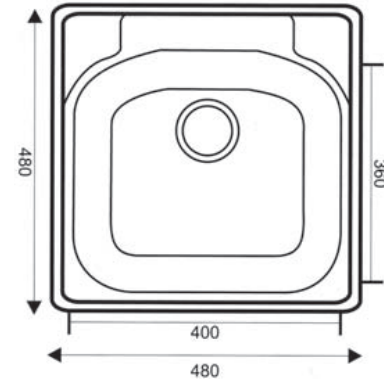

KOD/CODE
NRS- 105

ANKASTRE EVYE INSET SINK

ÖZELLİKLER / SPECIFICATION

Genel Ölçüler	Over All Dimensions	480x480 mm
Küvet Ölçüleri	Bowl Dimensions	360x400 mm
Kalınlık	Thickness	0.60 - 0.80 mm
Yüzey	Surface	Satin / Linen
Malzeme	Material	304 Paslanmaz Çelik / Stainless Steel
Sifon	Siphon	Büyük Sifon / Big Siphon Ø 90 mm (B) Küçük Sifon / Small Siphon Ø 55 mm (S)
Damlalık Yönü	Dropper Direction	Sağ Damlalık / Right Dropper (R) Sol Damlalık / Left Dropper (L)
Taşma	Overflow	Taşma Açılacak / Overflow (W) Taşmasız / Without Overflow (X)
Musluk Deliği	Faucet Hole	Musluk Deliği Açılacak / Faucet Hole (F) Musluksuz / No Faucet Hole (X)
Düz Kenar	Flat Side	0.80 mm' de Düz Kenar Üretilir Flat Side are Manufactured at 0.80 mm

NRS 105S / Satin NRS 105L / Linen Inset

NORMO