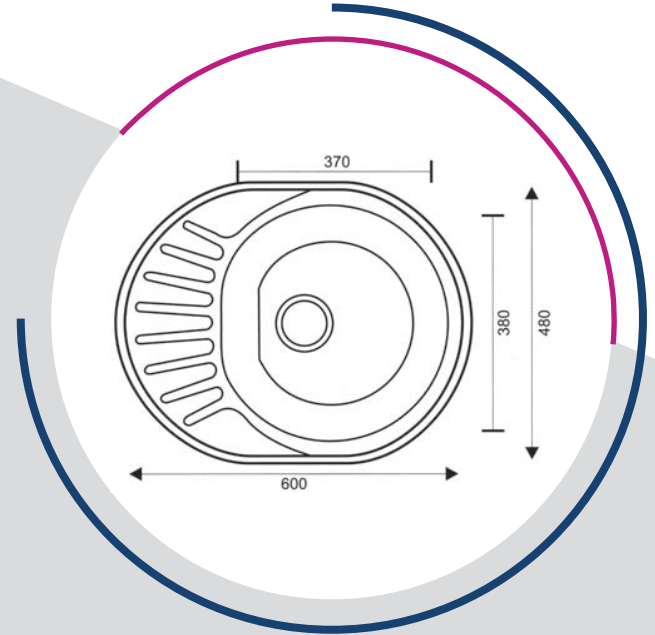

## ANKASTRE EVYE INSET SINK

### ÖZELLİKLER / SPECIFICATION

Genel Ölçüler	Over All Dimensions	480x600 mm
Küvet Ölçüleri	Bowl Dimensions	370x380 mm
Kalınlık	Thickness	0.60 - 0.80 mm
Yüzey	Surface	Satin / Linen
Malzeme	Material	304 Paslanmaz Çelik / Stainless Steel
Sifon	Siphon	Büyük Sifon / Big Siphon Ø 90 mm (B) Küçük Sifon / Small Siphon Ø 55 mm (S)
Damlalık Yönü	Dropper Direction	Sağ Damlalıklı / Right Dropper (R) Sol Damlalıklı / Left Dropper (L)
Taşma	Overflow	Taşma Açılacak / Overflow (W) Taşmasız / Without Overflow (X)
Musluk Deliği	Faucet Hole	Musluk Deliği Açılacak / Faucet Hole (F) Musluksuz / No Faucet Hole (X)
Düz Kenar	Flat Side	0.80 mm' de Düz Kenar Üretilbilir Flat Side are Manufactured at 0.80 mm

NRS 113S / Satin    NRS 113L / Linen    Inset

NORMO