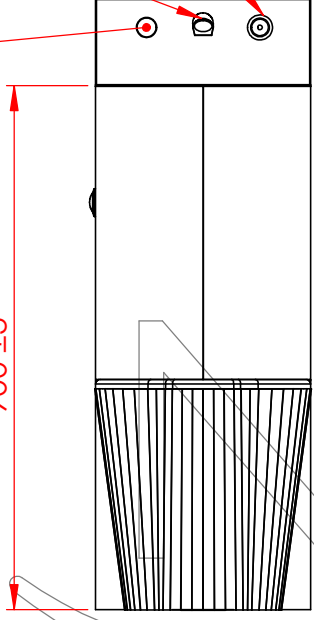

MİKSER  
DUŞ BAŞI  
BASBUTON

900 ±3

75 ±2

395 ±3

455 ±3

885 ±3

DUŞ BAŞI

BASBUTON  
DUŞ BAŞI

75 ±2

395 ±3

455 ±3