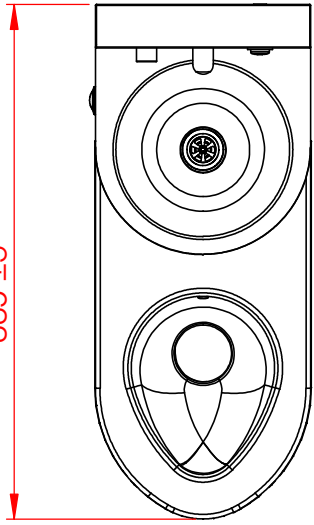

MİKSER  
DUŞ BAŞI  
BASBUTON

900 ±3

75 ±2

395 ±3

455 ±3

885 ±3

DUŞ BAŞI

BASBUTON  
DUŞ BAŞI