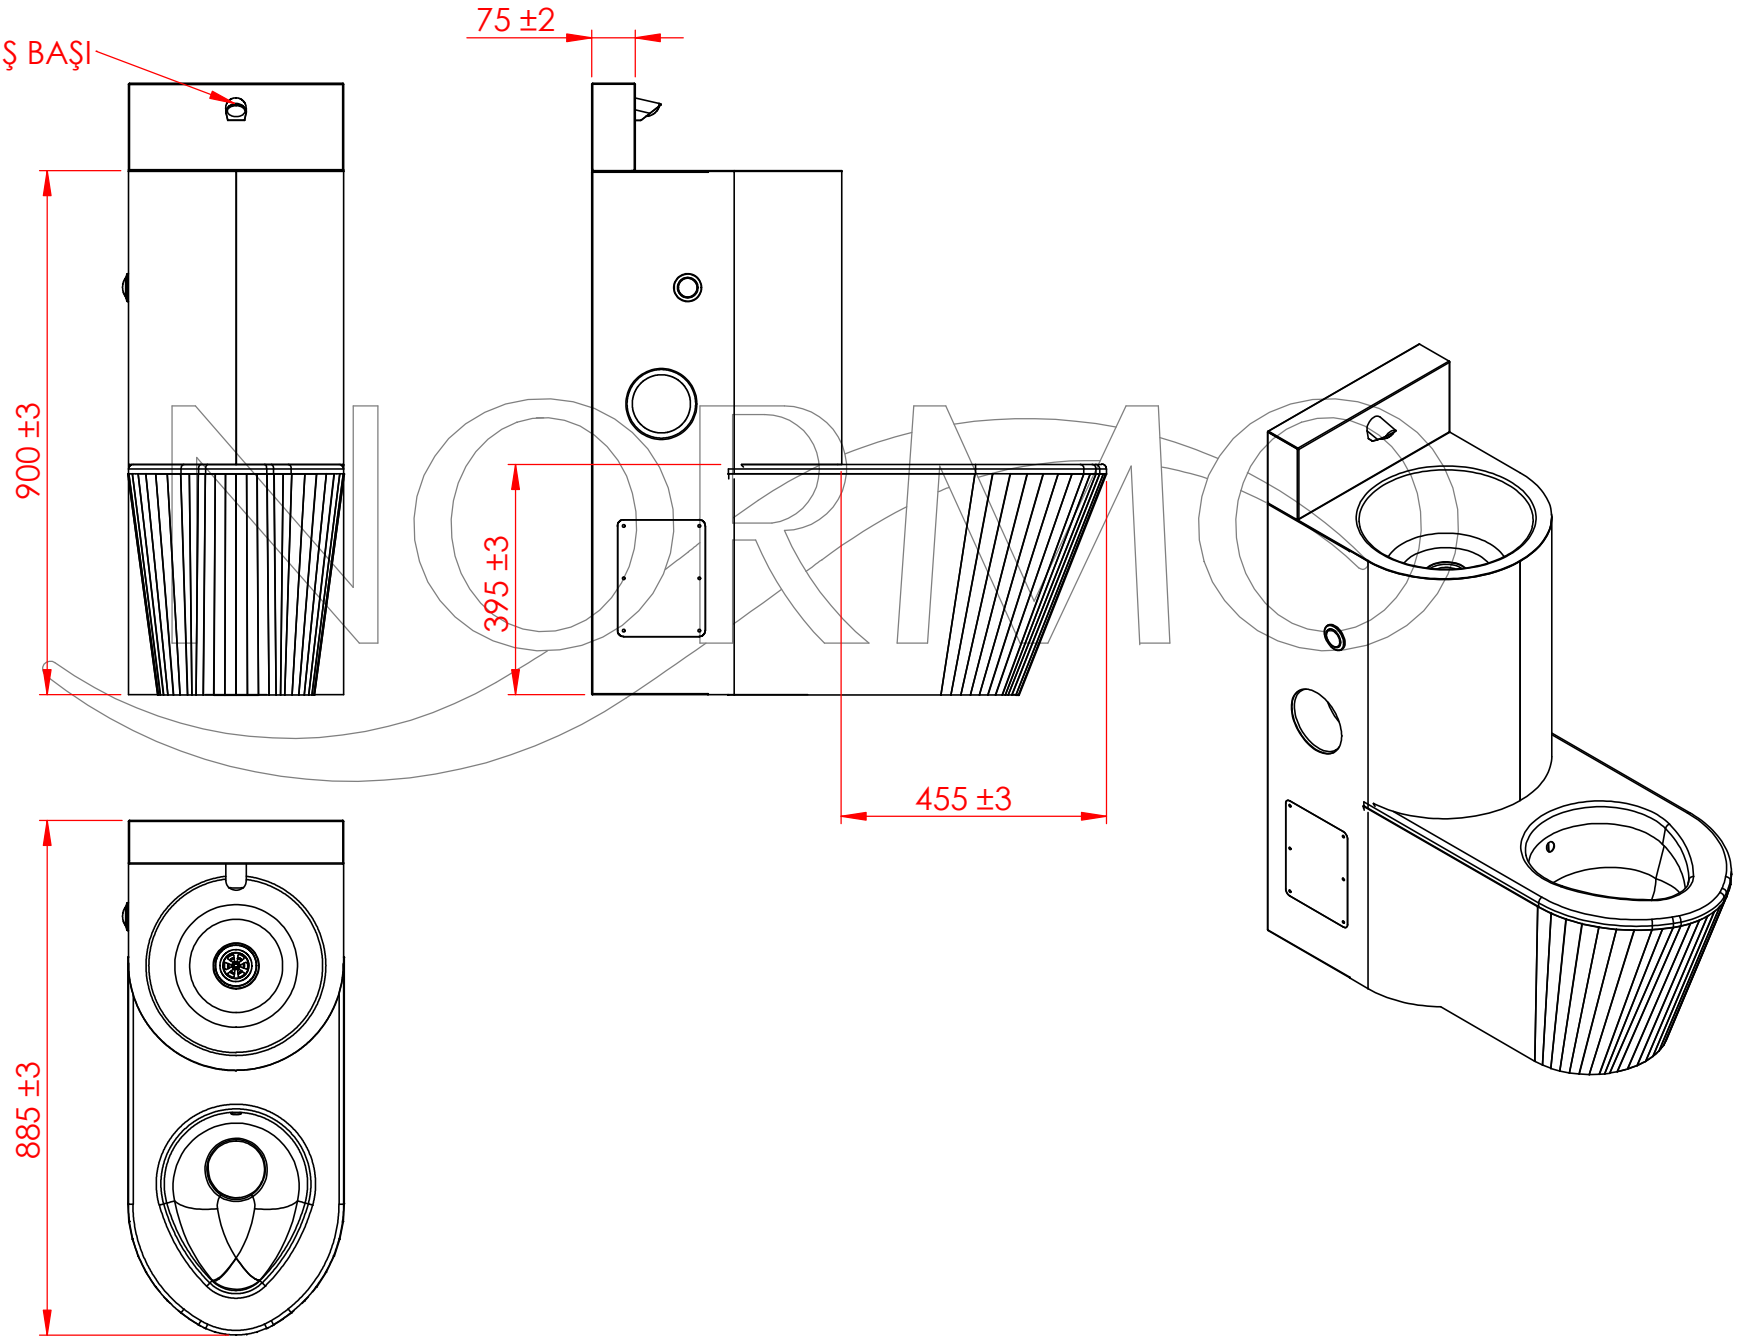

MİKSER  
DUŞ BAŞI  
BASBUTON

900 ±3

75 ±2

395 ±3

455 ±3

885 ±3

DUŞ BAŞI

BASBUTON  
DUŞ BAŞI