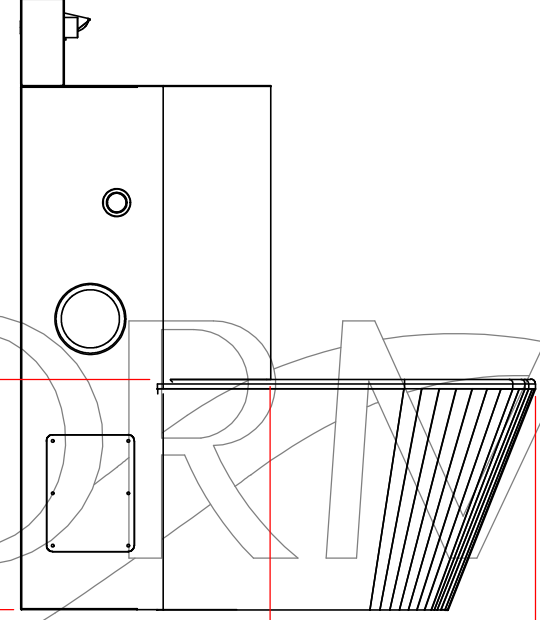

MİKSER  
DUŞ BAŞI  
BASBUTON

900 ±3

75 ±2

395 ±3

455 ±3

885 ±3

DUŞ BAŞI

BASBUTON  
DUŞ BAŞI