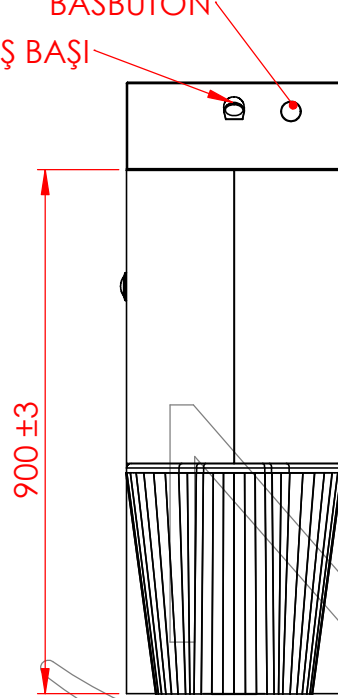

MİKSER  
DUŞ BAŞI  
BASBUTON

900 ±3

75 ±2

395 ±3

455 ±3

885 ±3

DUŞ BAŞI

BASBUTON  
DUŞ BAŞI

75 ±2

395 ±3

455 ±3