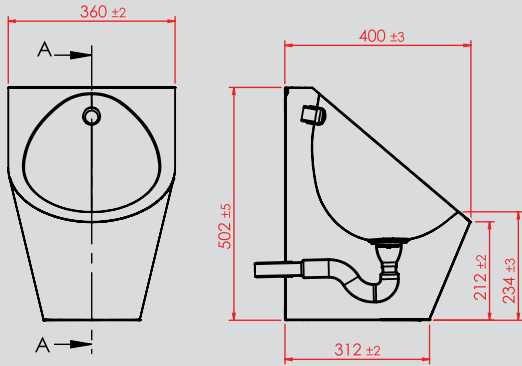

KOD/CODE
NRU-5637

PASLANMAZ ÇELİK YER PISUVAR - SIVA ÜSTÜ STAINLESS STEEL URINAL - ON PLASTER

395x360x502 mm

ÖZELLİKLER / FEATURES

DN32 Sifon (Ø55 mm) DN32 Siphon (Ø55 mm)
Duvara Bağlantılı Wall Mount
Duvara Çikişli P-Wall Out
Musluk Hariç Satılır Sold Without Tap