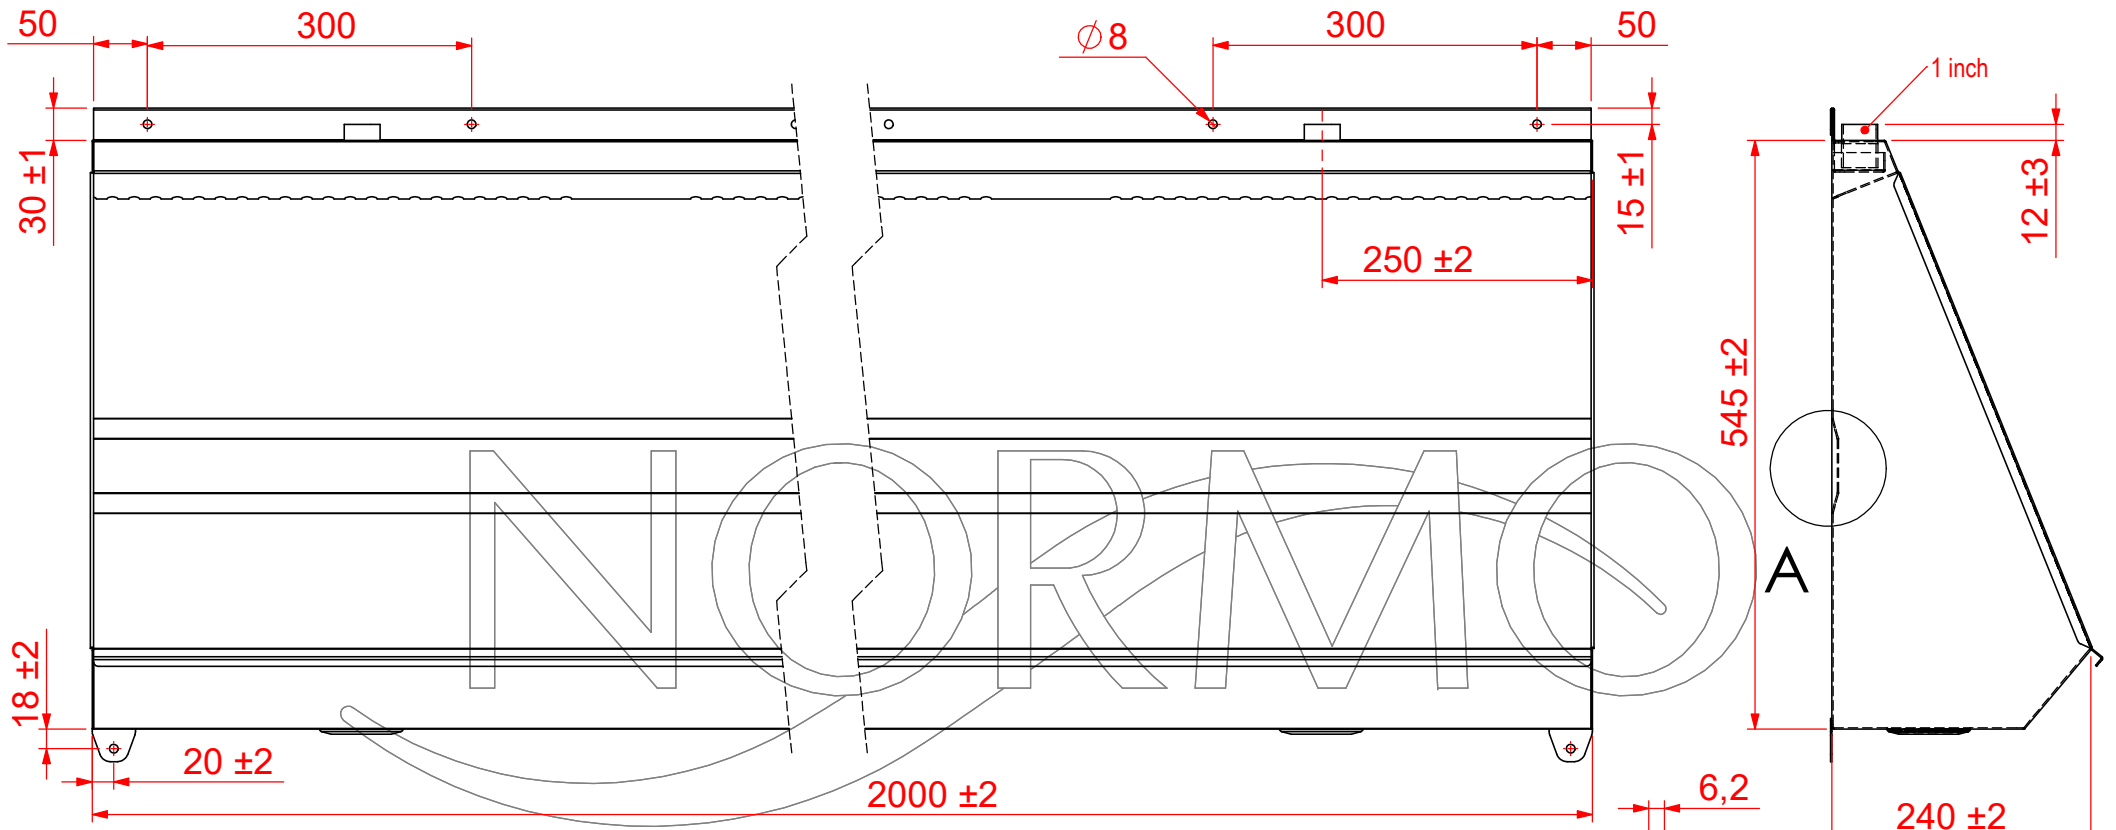

DN32 55mm Sifon
2 Adet

DETAY A

DN32 55mm Sifon
2 Adet

DETAJ A

DN32 55mm Sifon
2 Adet