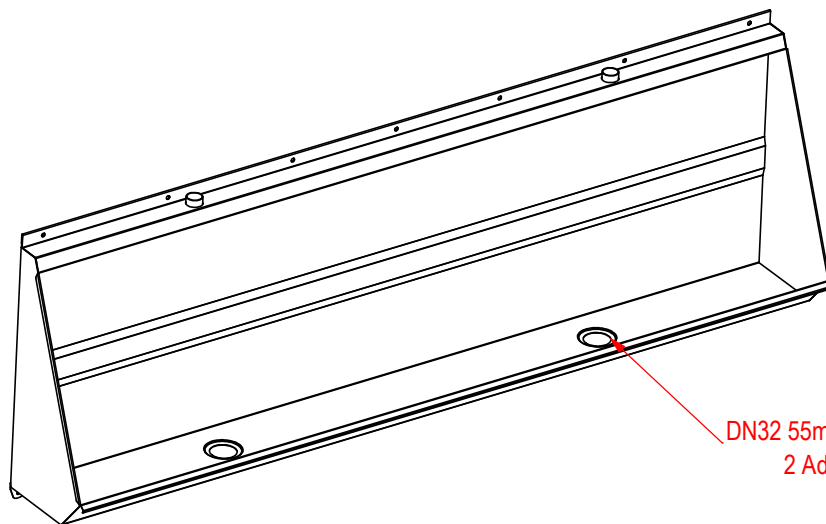

DN32 55mm Sifon
2 Adet

DETAY A

DN32 55mm Sifon
2 Adet

DETAJ A

DN32 55mm Sifon
2 Adet