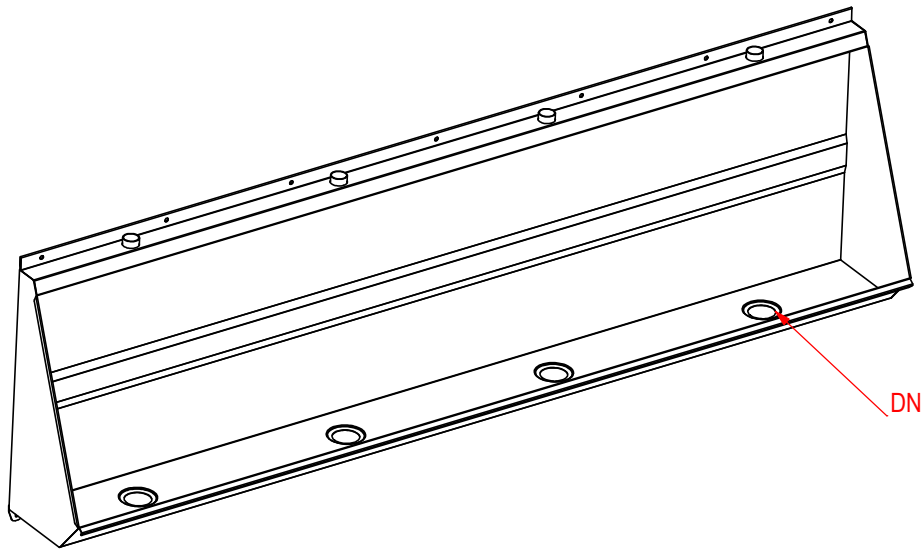

DN32 55mm Sifon
2 Adet

DETAY A

DN32 55mm Sifon
2 Adet

DETAJ A

DN32 55mm Sifon
2 Adet