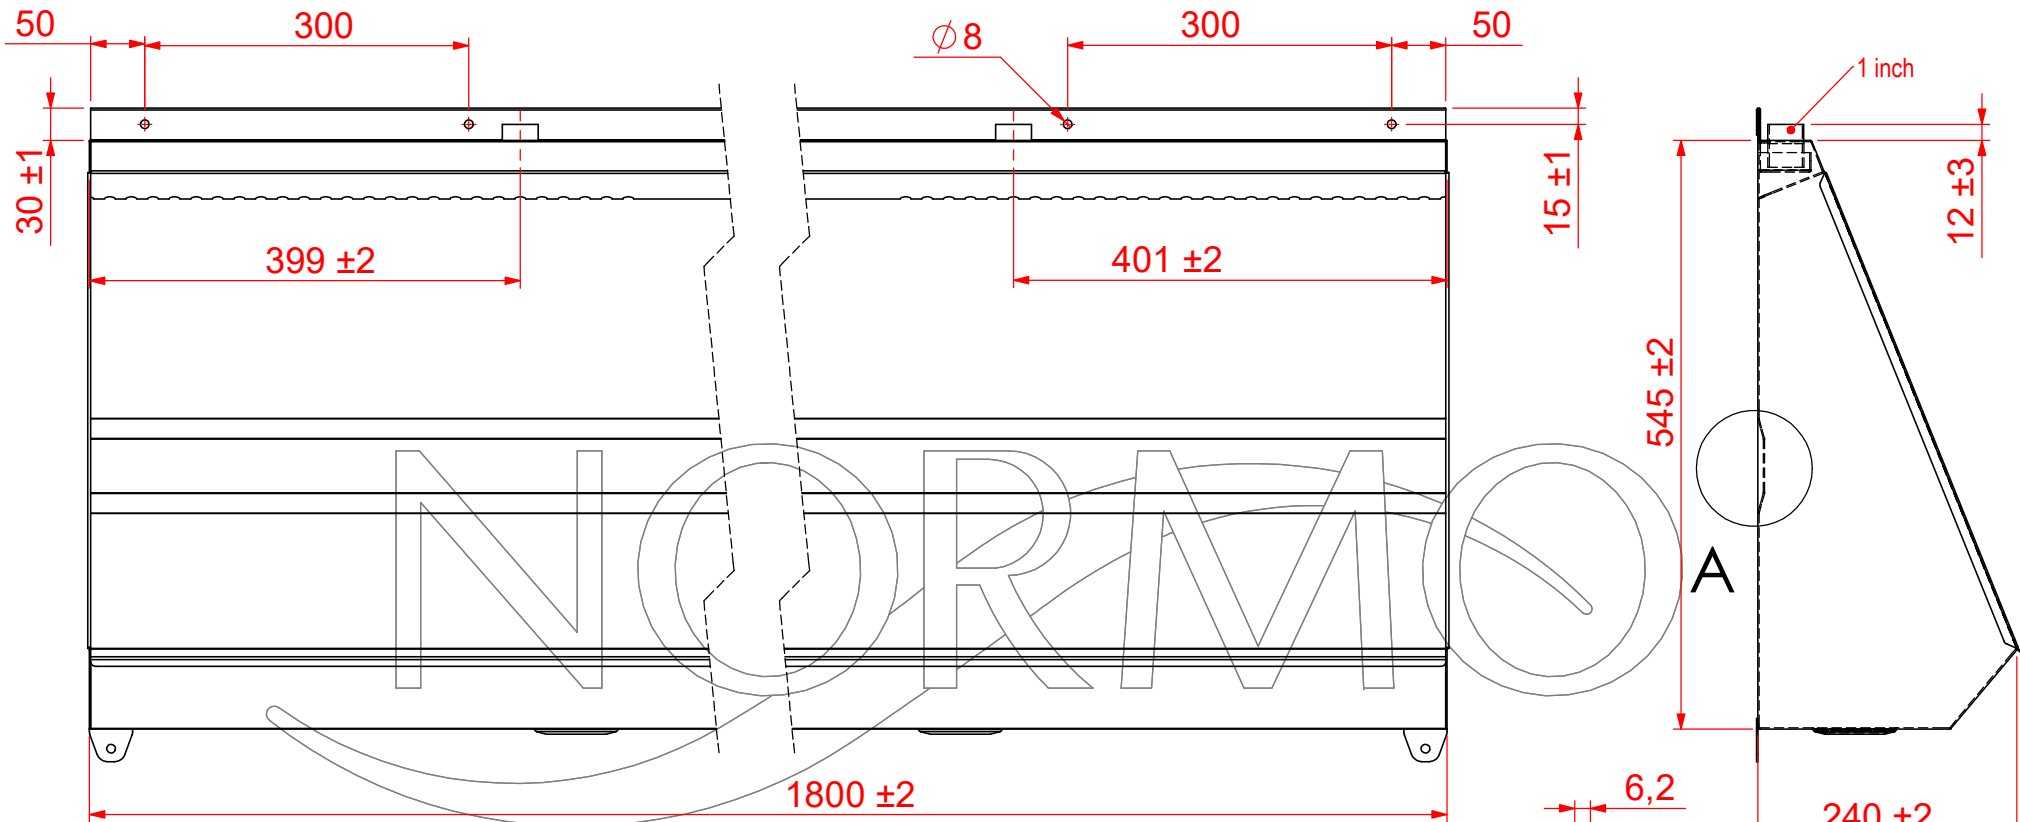

DN32 55mm Sifon
2 Adet

DETAY A

DN32 55mm Sifon
2 Adet

DETAJ A

DN32 55mm Sifon
2 Adet