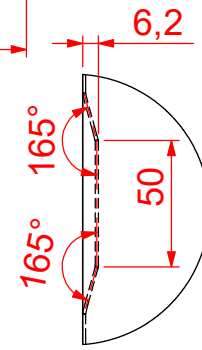

DN32 55mm Sifon
2 Adet

DETAY A

DN32 55mm Sifon
2 Adet

DETAJ A

DN32 55mm Sifon
2 Adet