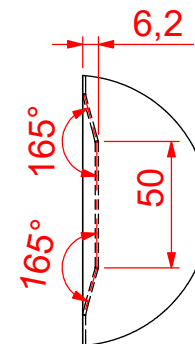

DN32 55mm Sifon
2 Adet

DETAY A

DN32 55mm Sifon
2 Adet

DETAJ A

DN32 55mm Sifon
2 Adet