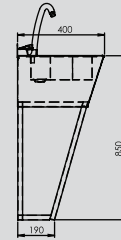

KOD/CODE
NRB-601L-A

PASLANMAZ ÇELİK LAVABO - DUVARA ASKI - AYAKLI
STAINLESS STEEL WASHBASIN WALL HANG WITH LEGS

500x450x270 / 860 mm

ÖZELLİKLER / FEATURES

SS Sırtlı	SS With Splash Back
VP Vandall Prof.	VP Vandall Prof.
MM Musluk	MM Faucet
FM Fotoselli Musluk	FM Photocell Faucet
ZM Zaman Kontrollü Musluk	ZM Timer Faucet
ZB Zaman Kontrollü Buton	ZB Timer Button
SF Sifonlu	SF With Siphon
MX Mikserli	MX Mixer