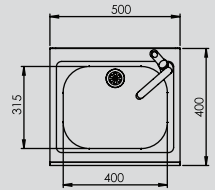

KOD/CODE
NRB-601L-A

PASLANMAZ ÇELİK LAVABO - DUVARA ASKI - AYAKLI
STAINLESS STEEL WASHBASIN WALL HANG WITH LEGS

500x450x270 / 860 mm

ÖZELLİKLER / FEATURES

SS Sırtlı	SS With Splash Back
VP Vandall Prof.	VP Vandall Prof.
MM Musluk	MM Faucet
FM Fotoselli Musluk	FM Photocell Faucet
ZM Zaman Kontrollü Musluk	ZM Timer Faucet
ZB Zaman Kontrollü Buton	ZB Timer Button
SF Sifonlu	SF With Siphon
MX Mikserli	MX Mixer