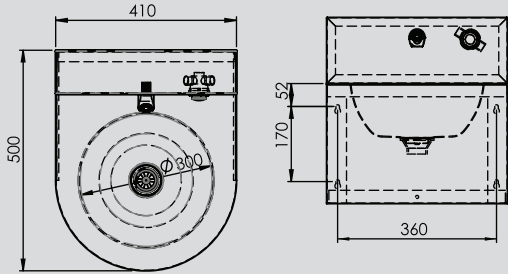

PASLANMAZ ÇELİK LAVABO - YUVARLAK TIP STAINLESS STEEL ROUND WASHBASIN

500x410x420 mm

NRB-604L-27WK-D (DOUBLE)

ÖZELLİKLER / FEATURES

W Duvara Askı	W Wall Hang
SS Sırtlı	SS With Splash Back
VP Vandall Prof.	VP Vandall Prof.
ZM Zaman Kontrollü Musluk	ZM Timer Faucet

NRB-604L-27WK-T (TRIPLE)

ÖZELLİKLER / FEATURES

W Duvara Askı	W Wall Hang
SS Sırtlı	SS with splash Back
VP Vandall Proff	VP Vandall Prof.
ZM Zaman Kontrollü Musluk	ZM Timer Faucet
MX Mikserli	MX With Mixer