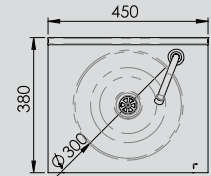

KOD/CODE  
**NRB-612L-85XK**

**PASLANMAZ ÇELİK LAVABO - BAS PEDALLI**  
**STAINLESS STEEL WASHBASIN - PUSH PEDAL**

450x380x850 mm

**ÖZELLİKLER / FEATURES**

MM Musluk	MM Faucet
FM Fotoselli Musluk	FM Photocell Faucet
ZM Zaman Kontrollü Musluk	ZM Timer Faucet
ZB Zaman Kontrollü Buton	ZB Timer Button
SF Sifonlu	SF With Siphon
MX Mikserli	MX Mixer