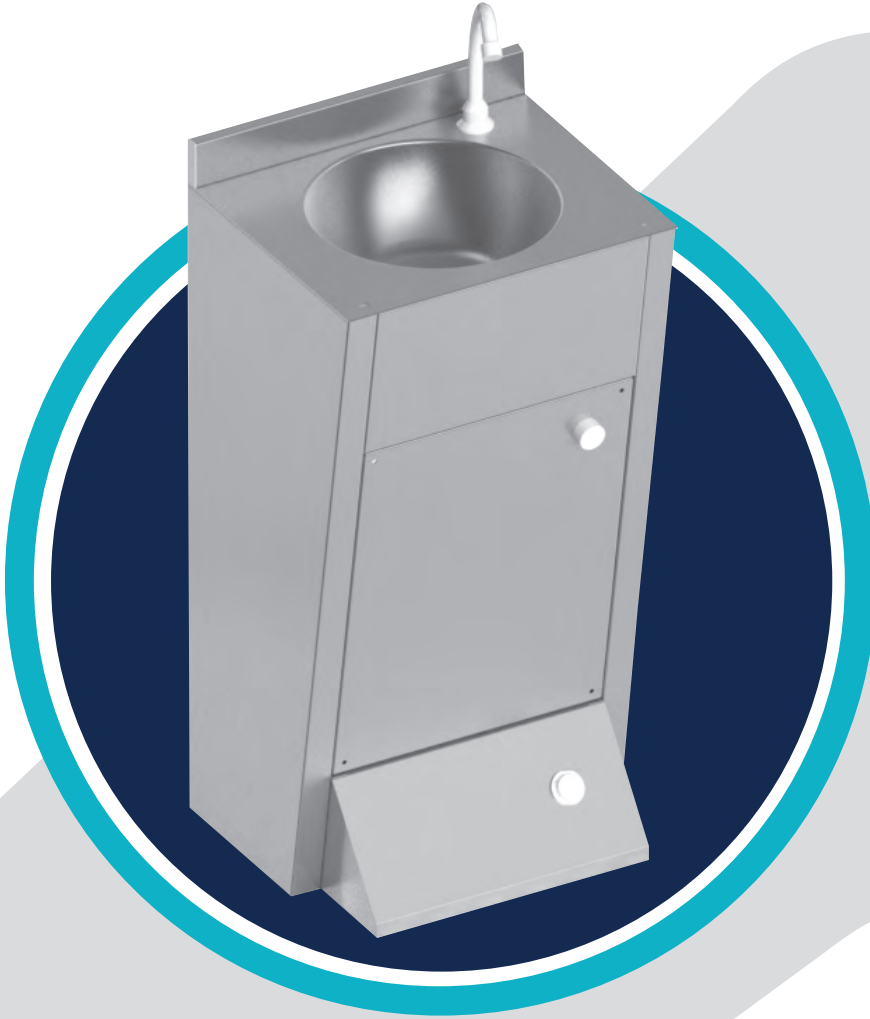

KOD/CODE  
**NRB-612L-85XK**

**PASLANMAZ ÇELİK LAVABO - BAS PEDALLI**  
**STAINLESS STEEL WASHBASIN - PUSH PEDAL**

450x380x850 mm

**ÖZELLİKLER / FEATURES**

MM Musluk	MM Faucet
FM Fotoselli Musluk	FM Photocell Faucet
ZM Zaman Kontrollü Musluk	ZM Timer Faucet
ZB Zaman Kontrollü Buton	ZB Timer Button
SF Sifonlu	SF With Siphon
MX Mikserli	MX Mixer