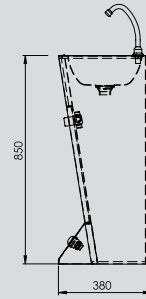

KOD/CODE  
**NRB-612L-85XK**

**PASLANMAZ ÇELİK LAVABO - BAS PEDALLI**  
**STAINLESS STEEL WASHBASIN - PUSH PEDAL**

450x380x850 mm

**ÖZELLİKLER / FEATURES**

MM Musluk	MM Faucet
FM Fotoselli Musluk	FM Photocell Faucet
ZM Zaman Kontrollü Musluk	ZM Timer Faucet
ZB Zaman Kontrollü Buton	ZB Timer Button
SF Sifonlu	SF With Siphon
MX Mikserli	MX Mixer