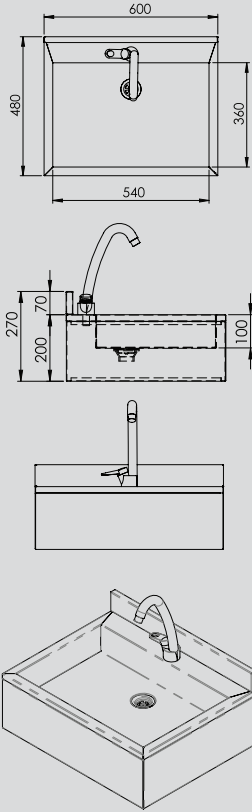

KOD/CODE
NRB-620L

PASLANMAZ ÇELİK TEZGAH ÜSTÜ LAVABO
STAINLESS STEEL COUNTER TOP WASHBASIN

600x480x200 mm

NORMO