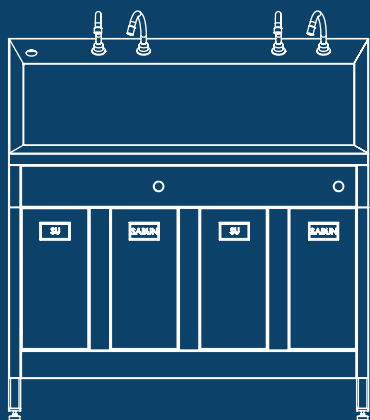

KOD/CODE

NRB-662-120

1200x600X900 / 1270 mm

NORMO