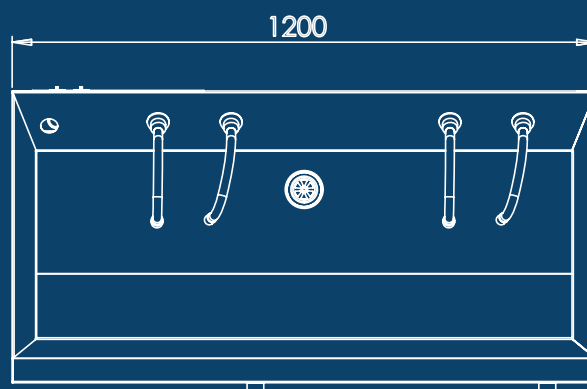

KOD/CODE

NRB-662-120

1200x600X900 / 1270 mm

NORMO