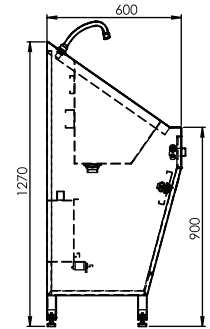

KOD/CODE
NRB-663-180

PASLANMAZ ÇELİK DOKTOR EL YIKAMA
STAINLESS STEEL DOCTOR HAND WASH - WASHBASIN - TRIPLE

1800x450x450 / 900 mm

ÖZELLİKLER / FEATURES

MM Musluk	MM Faucet
FM Fotoselli Musluk	FM Photocell Faucet
ZM Zaman Kontrollü Musluk	ZM Timer Faucet
ZB Zaman Kontrollü Buton	ZB Timer Button
SF Sifonlu	SF With Siphon
MX Mikserli	MX Mixer