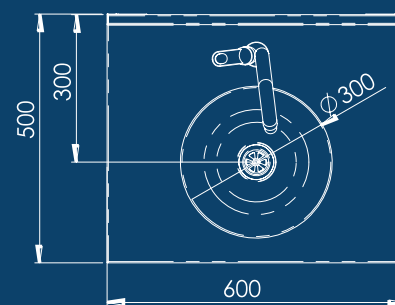

KOD/CODE

NRB-GL-60

600x500x200 mm

NORMO