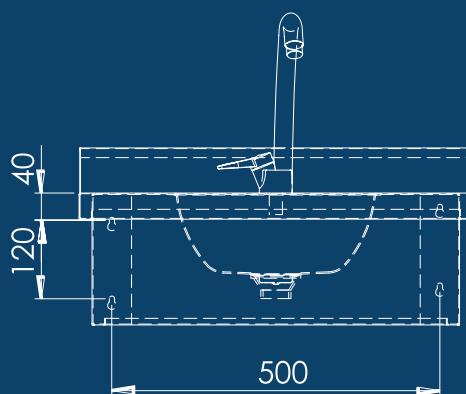

KOD/CODE

NRB-GL-60

600x500x200 mm

NORMO