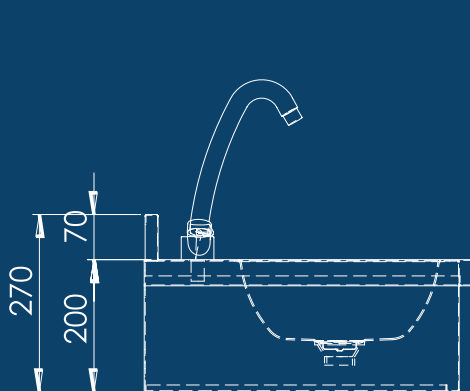

KOD/CODE

NRB-GL-60

600x500x200 mm

NORMO