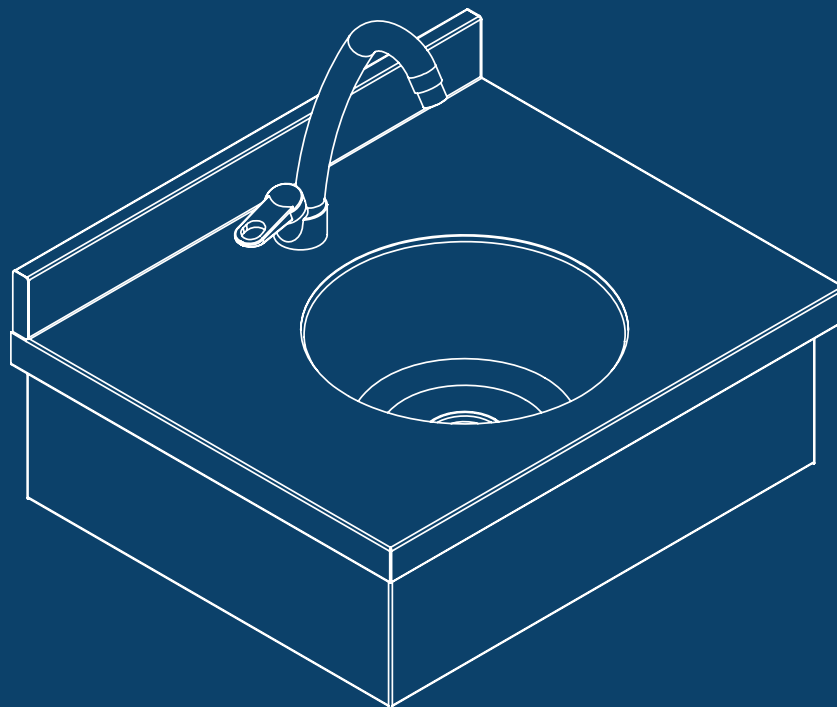

KOD/CODE

NRB-GL-60

600x500x200 mm

NORMO