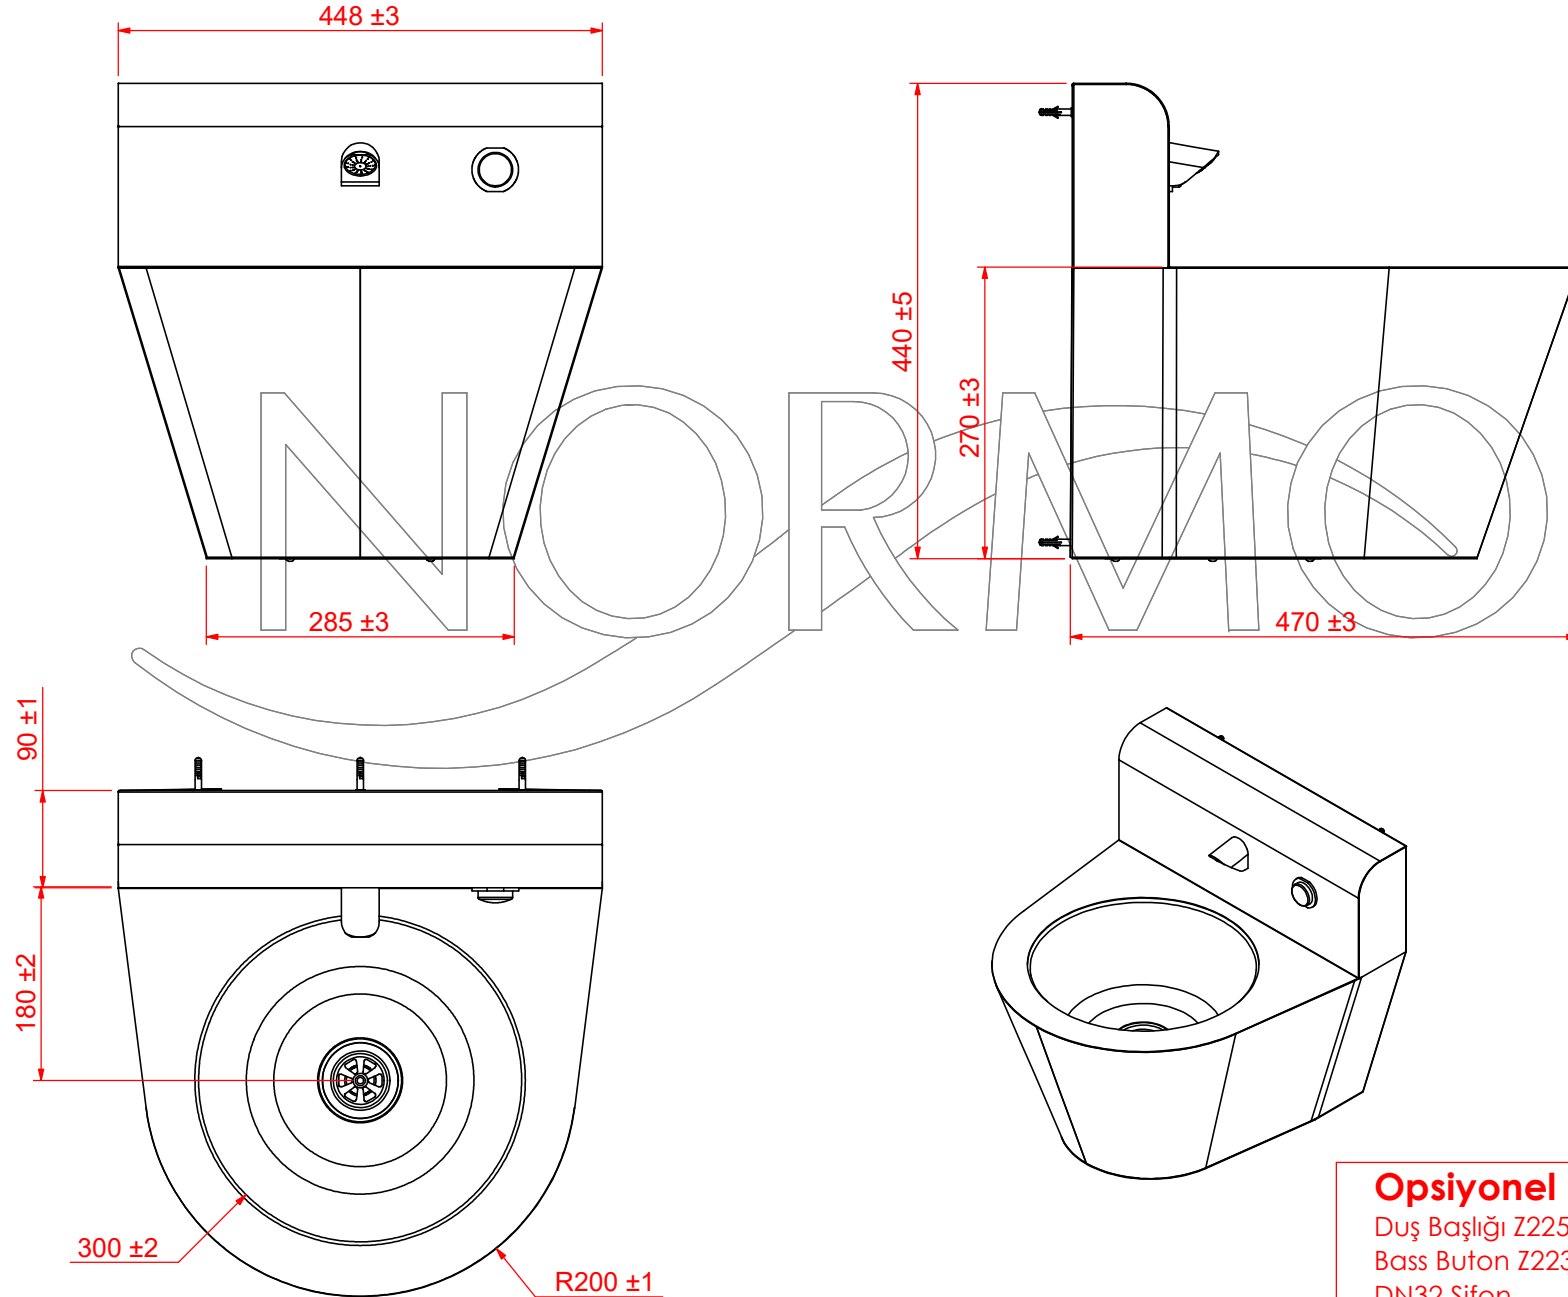

NRB-604L-WK27

Opsiyonel / Optional
Duş Başlığı Z2250 / Shower Head Z2250
Bass Buton Z2232 / Bass Button Z2232
DN32 Sifon / DN32 Siphon