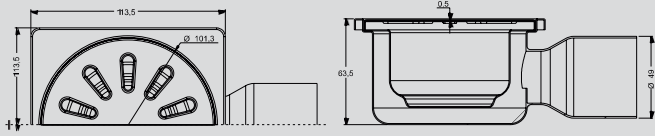

YER SÜZGEÇİ FLOOR DRAIN

KOD/CODE
NRD-14097

YAN ÇIKIŞ / HORIZANTEL OUTLET

Ø 50

ÖLÇÜ / SIZE

10X10 CM

NORMO