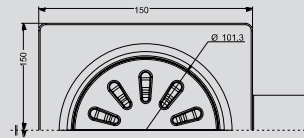

YER SÜZGEÇİ FLOOR DRAIN

KOD/CODE
NRD-14102

YAN ÇIKIŞ / HORIZANTEL OUTLET
Ø 50
ÖLÇÜ / SIZE
15X15 cm

KOD/CODE
NRD-14104

YAN ÇIKIŞ / HORIZANTEL OUTLET
Ø 70
ÖLÇÜ / SIZE
15X15 cm