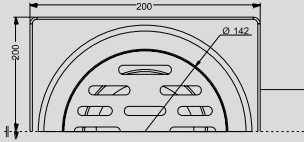

YER SÜZGEÇİ FLOOR DRAIN

KOD/CODE
NRD-14115

YAN ÇIKIŞ / HORIZANTEL OUTLET
Ø 70
ÖLÇÜ / SIZE
20x20 cm

KOD/CODE
NRD-14116

YAN ÇIKIŞ / HORIZANTEL OUTLET
Ø 100
ÖLÇÜ / SIZE
20x20 cm