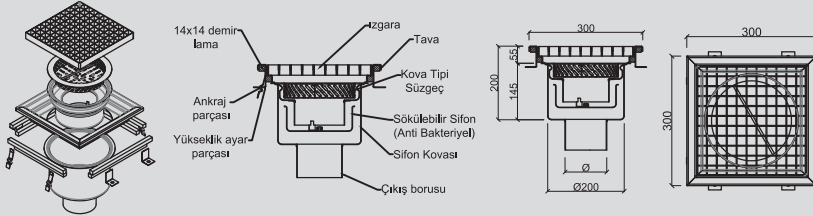

TAVALI YER SÜZGEÇİ FLOOR DRAIN WITH PAN

ANTİ BAKTERİYEL SIFON, ALT ÇIKIŞLI
ANTIBACTERIAL SIPHON BOTTOM EXIT

300x300x200 mm

Izgara Tipi / Grill Type

Takviyeli Petek / Supported Honeycomb

ÇIKIŞ ÖLÇÜSÜ / EXIT SIZE ÜST IZGARA ALTERNATİFLERİ / TOP GRILL ALTERNATIVES

DN50 PVC Ø 50
DN58 PİK Ø 58
DN70 PVC Ø 75
DN70 PİK Ø 78
DN75 PİK Ø 83
DN100 Ø 110

Kapalı Plaka
Close Plate

Lama Merdiven
Bar Ledger

U Profil Merdiven
U Profile Ledger

Sökülebilir sifon tercih edebilirsiniz. / You can prefer removable siphon