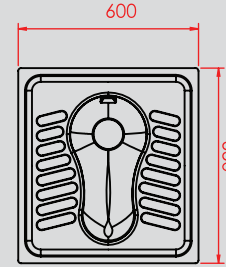

PASLANMAZ ÇELİK YER TUVALETİ DÜZ KENAR
STAINLESS STEEL PAN TOILET FLAT EDJE

KOD/CODE:
NRP-65FJ

Düz Kenar Flat Edge
Jet Yıkama With Jet Wash

KOD/CODE:
NRP-65FX

Düz Kenar Flat Edge
Jet Yıkamasız Without Jet Wash

ÖZELLİKLER / FEATURES

600x650x228 mm

KOD/CODE:
NRP-70FJ

Düz Kenar Flat Edge
Jet Yıkama With Jet Wash

KOD/CODE:
NRP-70FX

Düz Kenar Flat Edge
Jet Yıkamasız Without Jet Wash

ÖZELLİKLER / FEATURES

700x700x228 mm