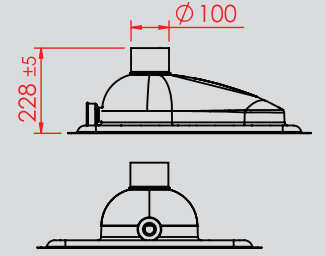

PASLANMAZ ÇELİK YER TUVALETİ DÜZ KENAR
STAINLESS STEEL PAN TOILET FLAT EDJE

KOD/CODE:
NRP-65FJ

Düz Kenar Flat Edge
Jet Yıkama With Jet Wash

KOD/CODE:
NRP-65FX

Düz Kenar Flat Edge
Jet Yıkamasız Without Jet Wash

ÖZELLİKLER / FEATURES

600x650x228 mm

KOD/CODE:
NRP-70FJ

Düz Kenar Flat Edge
Jet Yıkama With Jet Wash

KOD/CODE:
NRP-70FX

Düz Kenar Flat Edge
Jet Yıkamasız Without Jet Wash

ÖZELLİKLER / FEATURES

700x700x228 mm